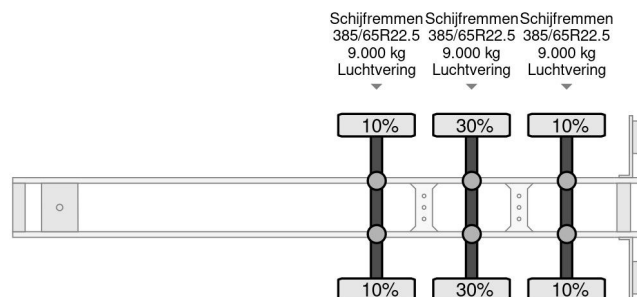

Referentienummer: KR795848-2