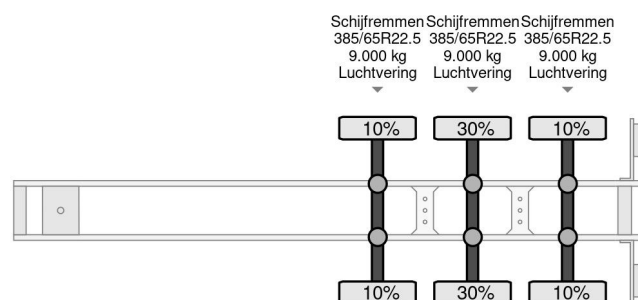

Krone SD // 3X BPW AXLE DISC BRAKES

COMMON

Prijs	€ 7.950,- ex btw
Id	KR795848-2
Merk	Krone
Type	SD // 3X BPW AXLE DISC BRAKES
Bouwjaar	2017
Opbouw	Schuifzeilen
Max. gewicht	41.000 kg

PROPERTIES

Datum eerste toelating	08-11-2017
Apk-vervaldatum	08-11-2024
Kentekenplaat	OP-92-ZX
Voertuigidentificatienummer	WKESD000000795848
Aantal assen	3
Ledig gewicht	7.060 kg
Wielbasis	896 cm
Opbouw afmetingen (l/b/h)	
Laadgewicht	33.940 kg
Lengte	1.396 cm
Breedte	255 cm
Hoogte	400 cm

ACCESSOIRES

- Achterdeuren
- Antiblokkeersysteem

Krone SD // 3X BPW AXLE DISC BRAKES

Referentienummer: KR795848-2

BESCHRIJVING