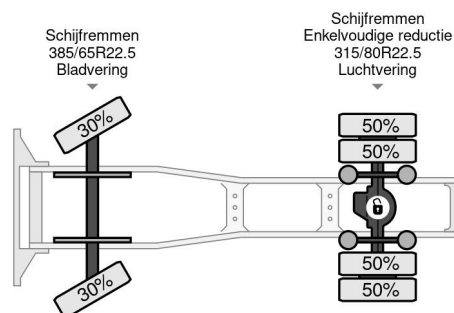

BESCHRIJVING

VIDEO AVAILABLE