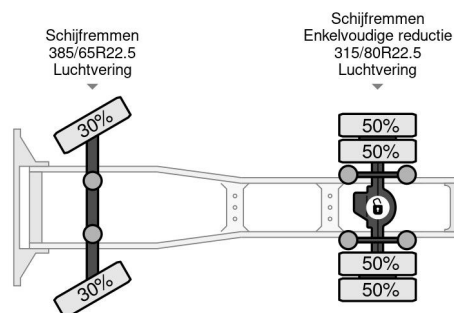

BESCHRIJVING

VIDEO AVAILABLE