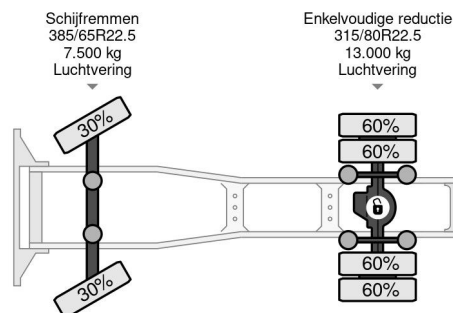

BESCHRIJVING

VIDEO AVAILABLE