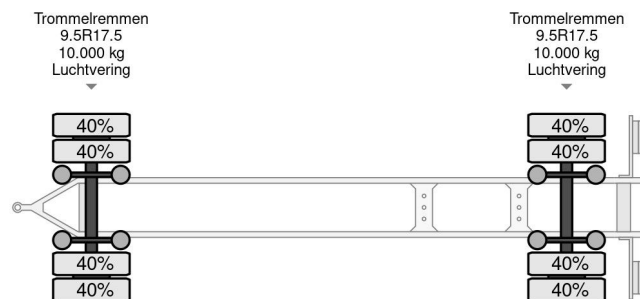

Burg A-2-20 01 /// 2X BPW AXLE FRONT STEERING

Referentienummer: BU041299-2