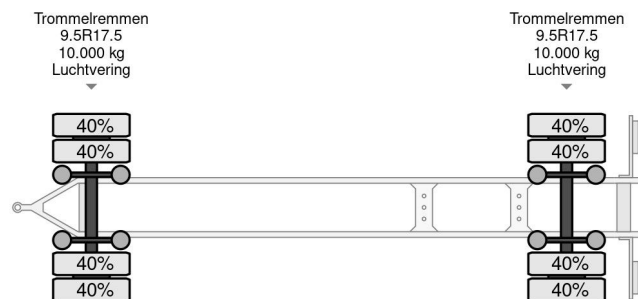

Burg A-2-20 01 /// 2X BPW AXLE FRONT STEERING

Referentienummer: BU041299-2