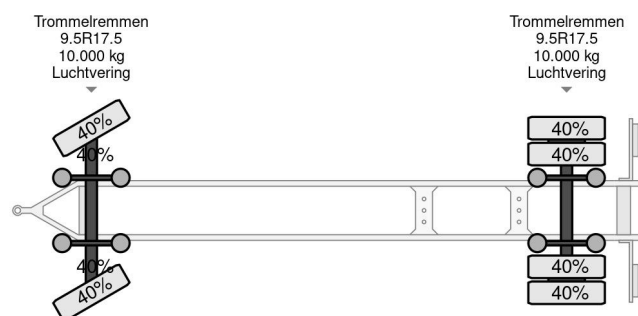

Burg BPA 10-10 ARXXX 2X BPW AXLE

COMMON

| | |
|--------------|-----------------------------|
| Prijs | € 1.950,- ex btw |
| Id | BU035626-2 |
| Merk | Burg |
| Type | BPA 10-10 ARXXX 2X BPW AXLE |
| Bouwjaar | 2009 |
| Opbouw | BDF-Systeem |
| Max. gewicht | 20.000 kg |

PROPERTIES

| | |
|-----------------------------|-------------------|
| Datum eerste toelating | 27-05-2009 |
| Apk-vervaldatum | 14-02-2025 |
| Kentekenplaat | 32-WD-VZ |
| Voertuigidentificatienummer | XLK2A101090035626 |
| Aantal assen | 2 |
| Ledig gewicht | 3.910 kg |
| Wielbasis | 490 cm |
| Opbouw afmetingen (l/b/h) | |
| Laadgewicht | 16.090 kg |
| Lengte | 896 cm |
| Breedte | 235 cm |

Burg BPA 10-10 ARXXX 2X BPW AXLE

Referentienummer: BU035626-2

ACCESSOIRES

BESCHRIJVING