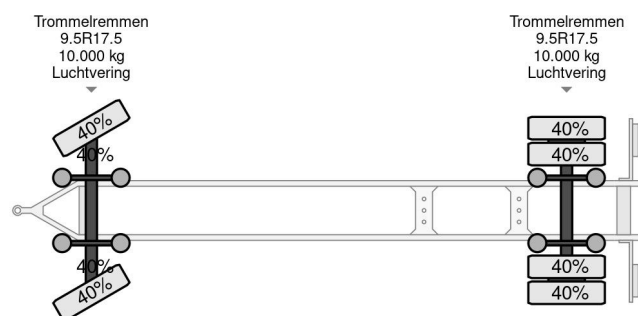

ACCESSOIRES

BESCHRIJVING