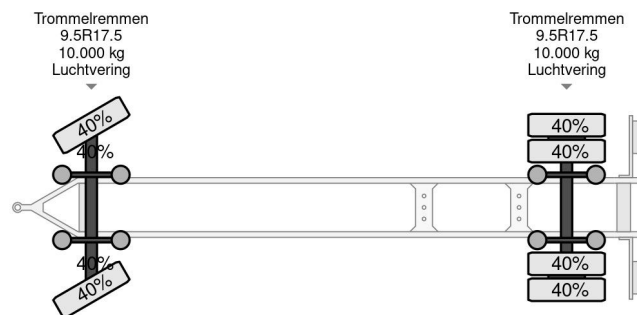

Burg BPA 10-10 ARXXX 2X BPW AXLE

COMMON

Prijs	€ 1.950,- ex btw
Id	BU035626-2
Merk	Burg
Type	BPA 10-10 ARXXX 2X BPW AXLE
Bouwjaar	2009
Opbouw	BDF-Systeem
Max. gewicht	20.000 kg

PROPERTIES

Datum eerste toelating	27-05-2009
Apk-vervaldatum	14-02-2025
Kentekenplaat	32-WD-VZ
Voertuigidentificatienummer	XLK2A101090035626
Aantal assen	2
Ledig gewicht	3.910 kg
Wielbasis	490 cm
Opbouw afmetingen (l/b/h)	
Laadgewicht	16.090 kg
Lengte	896 cm
Breedte	235 cm

Burg BPA 10-10 ARXXX 2X BPW AXLE

Referentienummer: BU035626-2

ACCESSOIRES

BESCHRIJVING