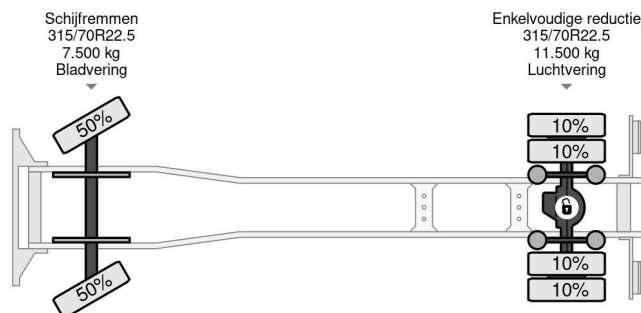

Mercedes-Benz 1924 4X2 EURO 6 BOX DHOLLANDIA

COMMON

Prijs	€ 29.950,- ex btw
Id	MB196976
Merk	Mercedes-Benz
Type	1924 4X2 EURO 6 BOX DHOLLANDIA
Bouwjaar	2017
Tellerstand	452.958 km
Opbouw	Gesloten bak
Max. gewicht	19.000 kg
Emissieklasse	6

Mercedes-Benz Antos 1924 4X2 EURO 6 BOX DHOLLANDIA

Referentienummer: MB196976

PROPERTIES

Datum eerste toelating	30-10-2017
Apk-vervaldatum	12-11-2024
Kentekenplaat	60-BKD-1
Brandstof	Diesel
Transmissie	Automaat
Voertuigidentificatienummer	WDB96300310196976
Asconfiguratie	4x2
Aantal assen	2
Ledig gewicht	9.520 kg
Aantal cilinders	6
Vermogen in kw	175
Vermogen in pk	238
Wielbasis	550 cm
Opbouw afmetingen (l/b/h)	
Laadgewicht	9.480 kg
Lengte	949 cm
Breedte	255 cm