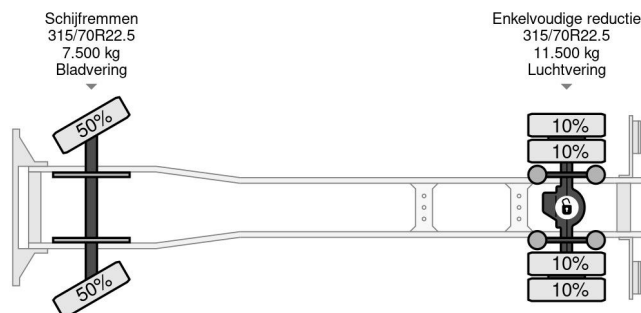

### COMMON

Prijs	€ 27.950,- ex btw
Id	MB196976
Merk	Mercedes-Benz
Type	1924 4X2 EURO 6 BOX DHOLLANDIA
Bouwjaar	2017
Tellerstand	452.958 km
Opbouw	Gesloten bak
Max. gewicht	19.000 kg
Emissieklasse	6

Mercedes-Benz Antos 1924 4X2 EURO 6 BOX DHOLLANDIA

### PROPERTIES

Datum eerste toelating	30-10-2017
Apk-vervaldatum	12-11-2024
Kentekenplaat	60-BKD-1
Brandstof	Diesel
Transmissie	Automaat
Voertuigidentificatienummer	WDB96300310196976
Asconfiguratie	4x2
Aantal assen	2
Ledig gewicht	9.520 kg
Aantal cilinders	6
Vermogen in kw	175
Vermogen in pk	238
Wielbasis	550 cm
Opbouw afmetingen (l/b/h)	
Laadgewicht	9.480 kg
Lengte	949 cm
Breedte	255 cm