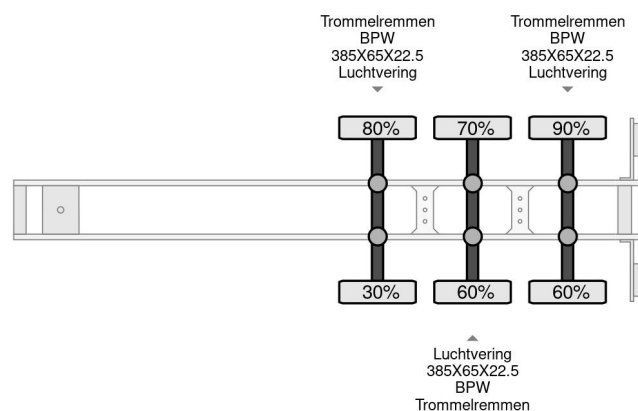

ACCESSOIRES

- Achterdeuren
- Antiblokkeersysteem

BESCHRIJVING

Merk koel unit: Thermo King