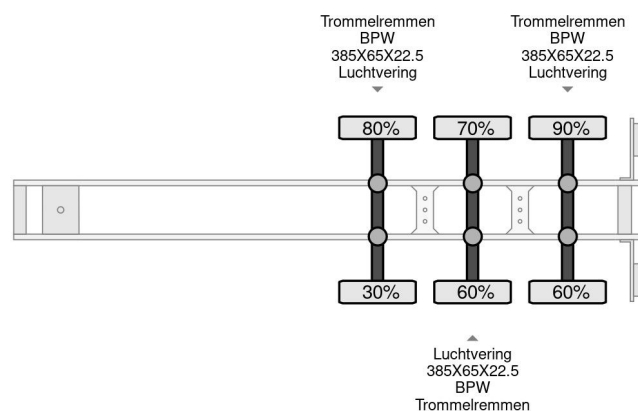

Montracon 10 X THERMO KING SLX 200 -13,4X2,5X2,6 METER - BPW DRUM BRAKES

COMMON

Prijs	€ 9.950,- ex btw
Id	MO101915-G
Merk	Montracon
Type	10 X THERMO KING SLX 200 -13,4X2,5X2,6 METER - BPW DRUM BRAKES
Bouwjaar	2011
Opbouw	Koel-vriestransport

PROPERTIES

Datum eerste toelating	04-02-2011
Voertuigidentificatienummer	SMRR3A-CXBN101915
Aantal assen	3
Opbouw afmetingen (l/b/h)	
Lengte	1.360 cm
Breedte	260 cm

Montracon 10 X THERMO KING SLX 200 -13,4X2,5X2,6 ME...

Referentienummer: MO101915-G

ACCESSOIRES

- Achterdeuren
- Antiblokkeersysteem

BESCHRIJVING

Merk koel unit: Thermo King