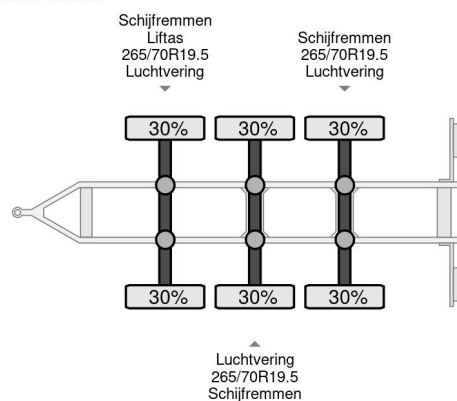

HFR KF22 // 3X BPW AXLE FRONT LIFT AXLE

COMMON

Prijs	€ 4.950,- ex btw
Id	HFHF1069-2
Merk	HFR
Type	KF22 // 3X BPW AXLE FRONT LIFT AXLE
Bouwjaar	2011
Opbouw	Gesloten bak
Max. gewicht	25.000 kg

PROPERTIES

Datum eerste toelating	23-09-2011
Voertuigidentificatienummer	UH9KF221125HF1069
Aantal assen	3
Ledig gewicht	7.380 kg
Opbouw afmetingen (l/b/h)	
Laadgewicht	17.620 kg

HFR KF22 // 3X BPW AXLE FRONT LIFT AXLE

Referentienummer: HFHF1069-2

ACCESSOIRES

BESCHRIJVING

3 AXLE HFR HANGER
23-09-2011
HFHF1069
BPW 265X70X19,5 30%
770 X 250 X 290 CM
UH9KF221125HF1069