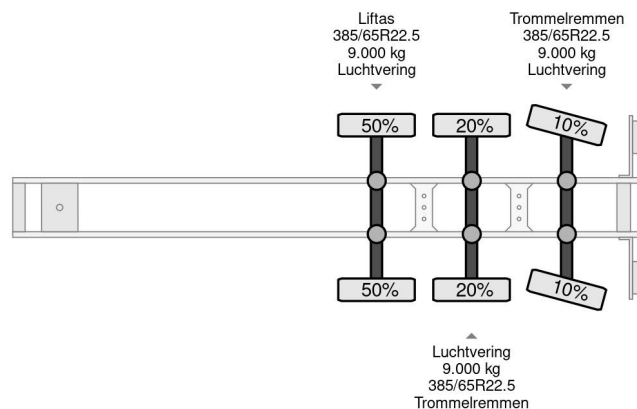

### PROPERTIES

Datum eerste toelating	27-04-2009
Kentekenplaat	OK-20-RT
Voertuigidentificatienummer	YE12B2001ZD412739
Aantal assen	3
Ledig gewicht	9.760 kg
Wielbasis	891 cm
Opbouw afmetingen (l/b/h)	
Laadgewicht	29.240 kg
Lengte	1.383 cm
Breedte	255 cm

### ACCESSOIRES

- Achterdeuren
- Antiblokkeersysteem

Van Hool 3B2014 3X BPW AXLE LAST AXLE STEERING

Referentienummer: VH412739-2