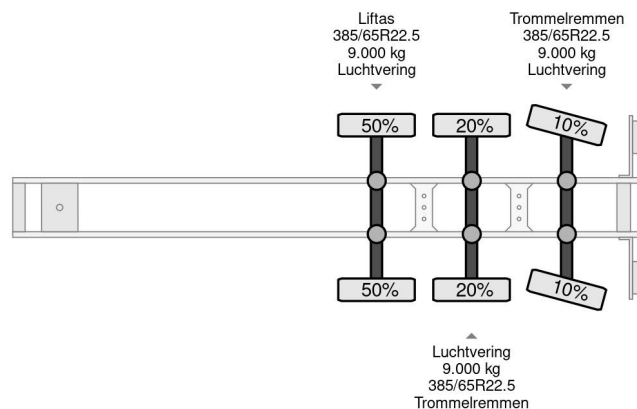

Van Hool 3B2014 3X BPW AXLE LAST AXLE STEERING

COMMON

Prijs	€ 4.950,- ex btw
Id	VH412739-2
Merk	Van Hool
Type	3B2014 3X BPW AXLE LAST AXLE STEERING
Bouwjaar	2009
Opbouw	Gesloten bak
Max. gewicht	39.000 kg

PROPERTIES

Datum eerste toelating	27-04-2009
Kentekenplaat	OK-20-RT
Voertuigidentificatienummer	YE12B2001ZD412739
Aantal assen	3
Ledig gewicht	9.760 kg
Wielbasis	891 cm
Opbouw afmetingen (l/b/h)	
Laadgewicht	29.240 kg
Lengte	1.383 cm
Breedte	255 cm

ACCESSOIRES

- Achterdeuren
- Antiblokkeersysteem

Van Hool 3B2014 3X BPW AXLE LAST AXLE STEERING

Referentienummer: VH412739-2

BESCHRIJVING