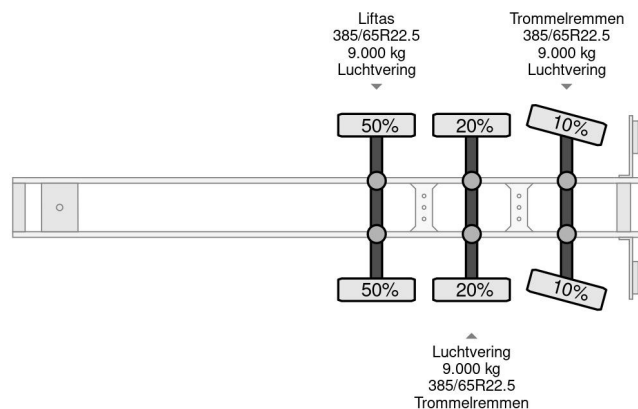

Van Hool 3B2014 3X BPW AXLE LAST AXLE STEERING

COMMON

Prijs	€ 4.950,- ex btw
Id	VH412739-2
Merk	Van Hool
Type	3B2014 3X BPW AXLE LAST AXLE STEERING
Bouwjaar	2009
Opbouw	Gesloten bak
Max. gewicht	39.000 kg

PROPERTIES

Datum eerste toelating	27-04-2009
Kentekenplaat	OK-20-RT
Voertuigidentificatienummer	YE12B2001ZD412739
Aantal assen	3
Ledig gewicht	9.760 kg
Wielbasis	891 cm
Opbouw afmetingen (l/b/h)	
Laadgewicht	29.240 kg
Lengte	1.383 cm
Breedte	255 cm

ACCESSOIRES

- Achterdeuren
- Antiblokkeersysteem

Van Hool 3B2014 3X BPW AXLE LAST AXLE STEERING

Referentienummer: VH412739-2

BESCHRIJVING