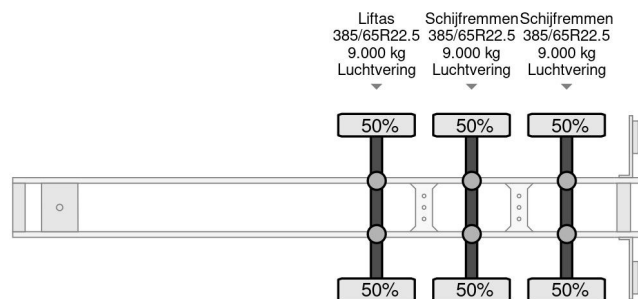

BESCHRIJVING

VIDEO AVAILABLE