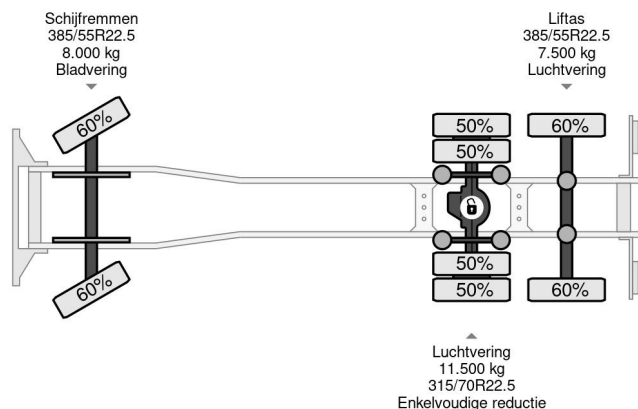

BESCHRIJVING

ENGINE DEFECT