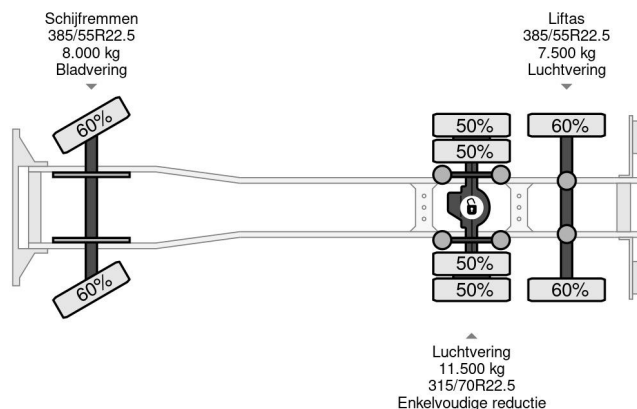

PROPERTIES

Datum eerste toelating	18-02-2016
Apk-vervaldatum	18-02-2024
Kentekenplaat	40-BGV-6
Brandstof	Diesel
Transmissie	Automaat
Voertuigidentificatienummer	YV2RTW0C8GB753758
Asconfiguratie	6x2
Aantal assen	3
Ledig gewicht	12.792 kg
Aantal cilinders	6
Vermogen in kw	315
Vermogen in pk	428
Wielbasis	627 cm
Opbouw afmetingen (l/b/h)	
Laadgewicht	14.208 kg
Lengte	1.030 cm
Breedte	255 cm

Volvo FH 420 6X2 EURO 6 *ENGINE DEFECT*

Referentienummer: VO753758

BESCHRIJVING

ENGINE DEFECT