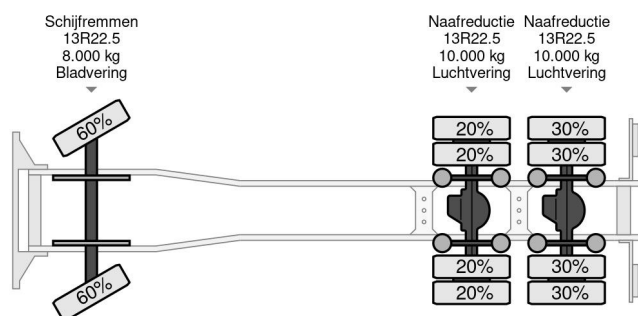

PROPERTIES

Datum eerste toelating	17-04-2003
Brandstof	Diesel
Transmissie	Handgeschakeld
Voertuigidentificatienummer	WMAH29ZZZ3M362279
Asconfiguratie	6x4
Aantal assen	3
Ledig gewicht	9.471 kg
Vermogen in kw	390
Vermogen in pk	530
Opbouw afmetingen (l/b/h)	
Laadgewicht	20.529 kg

MAN TGA 26.530 6X4 MANUAL 3 PEDALS TIPPER KIPPER

Referentienummer: MA362279

BESCHRIJVING