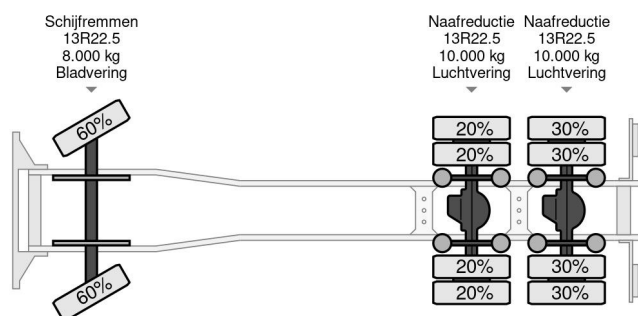

MAN 6X4 MANUAL 3 PEDALS

COMMON

Prijs	€ 23.950,- ex btw
Id	MA362279
Merk	MAN
Type	6X4 MANUAL 3 PEDALS
Bouwjaar	2003
Tellerstand	689.566 km
Opbouw	Kipper
Max. gewicht	26.000 kg
Emissieklasse	3

PROPERTIES

Datum eerste toelating	17-04-2003
Brandstof	Diesel
Transmissie	Handgeschakeld
Voertuigidentificatienummer	WMAH29ZZZ3M362279
Asconfiguratie	6x4
Aantal assen	3
Ledig gewicht	9.471 kg
Vermogen in kw	390
Vermogen in pk	530
Opbouw afmetingen (l/b/h)	
Laadgewicht	20.529 kg

MAN TGA 26.530 6X4 MANUAL 3 PEDALS

Referentienummer: MA362279

BESCHRIJVING