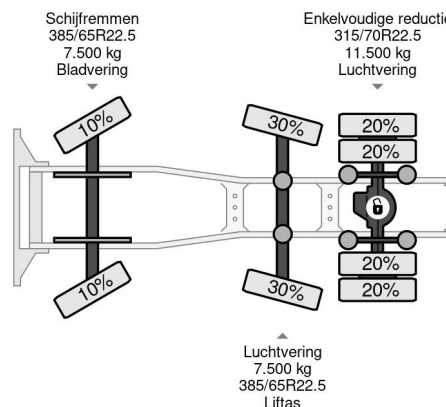

Scania 6X2 EURO 6 STEERING AXLE

COMMON

Prijs	€ 25.950,- ex btw
Id	SC436181
Merk	Scania
Type	6X2 EURO 6 STEERING AXLE
Bouwjaar	2016
Tellerstand	855.596 km
Opbouw	Standaard trekker
Max. gewicht	26.500 kg
Emissieklasse	6

PROPERTIES

Datum eerste toelating	05-09-2016
Apk-vervaldatum	05-09-2024
Kentekenplaat	84-BHN-1
Brandstof	Diesel
Transmissie	Automaat
Voertuigidentificatienummer	YS2R6X20005436181
Asconfiguratie	6x2
Aantal assen	3
Ledig gewicht	9.139 kg
Aantal cilinders	6
Vermogen in kw	331
Vermogen in pk	450
Wielbasis	405 cm
Laadgewicht	17.361 kg
Lengte	647 cm
Breedte	255 cm

Scania R450 6X2 EURO 6 STEERING AXLE

Referentienummer: SC436181

BESCHRIJVING