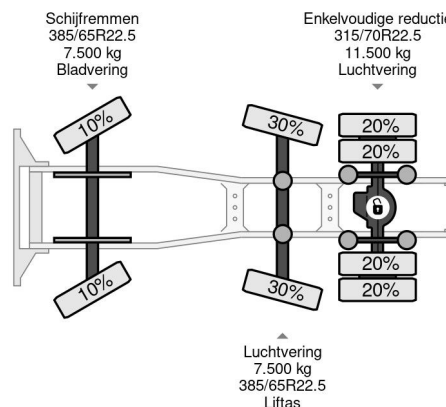

## Scania 6X2 EURO 6 STEERING AXLE

### COMMON

Prijs	€ 25.950,- ex btw
Id	SC436181
Merk	Scania
Type	6X2 EURO 6 STEERING AXLE
Bouwjaar	2016
Tellerstand	855.596 km
Opbouw	Standaard trekker
Max. gewicht	26.500 kg
Emissieklasse	6

Scania R450 6X2 EURO 6 STEERING AXLE

### PROPERTIES

Datum eerste toelating	05-09-2016
Apk-vervaldatum	05-09-2024
Kentekenplaat	84-BHN-1
Brandstof	Diesel
Transmissie	Automaat
Voertuigidentificatienummer	YS2R6X20005436181
Asconfiguratie	6x2
Aantal assen	3
Ledig gewicht	9.139 kg
Aantal cilinders	6
Vermogen in kw	331
Vermogen in pk	450
Wielbasis	405 cm
Laadgewicht	17.361 kg
Lengte	647 cm
Breedte	255 cm