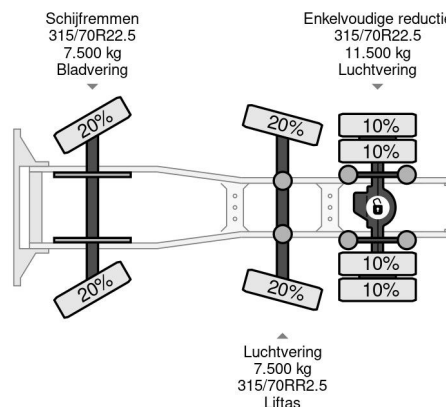

DAF 6X2 STEERING AXLE MANUAL EURO 5

COMMON

Prijs	€ 17.950,- ex btw
Id	DA790838
Merk	DAF
Type	6X2 STEERING AXLE MANUAL EURO 5
Bouwjaar	2007
Tellerstand	1.142.569 km
Opbouw	Standaard trekker
Max. gewicht	26.500 kg
Emissieklasse	5

PROPERTIES

Datum eerste toelating	23-10-2007
Apk-vervaldatum	28-10-2024
Kentekenplaat	BT-JH-11
Brandstof	Diesel
Transmissie	Handgeschakeld
Asconfiguratie	6x2
Aantal assen	3
Ledig gewicht	8.353 kg
Aantal cilinders	6
Vermogen in kw	300
Vermogen in pk	408
Wielbasis	410 cm
Laadgewicht	18.147 kg
Lengte	658 cm
Breedte	250 cm

DAF XF 105.410 6X2 STEERING AXLE MANUAL EURO 5

Referentienummer: DA790838

BESCHRIJVING

VIDEO AVAILABLE