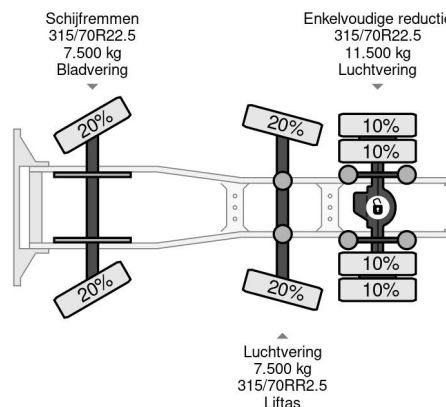

BESCHRIJVING

VIDEO AVAILABLE