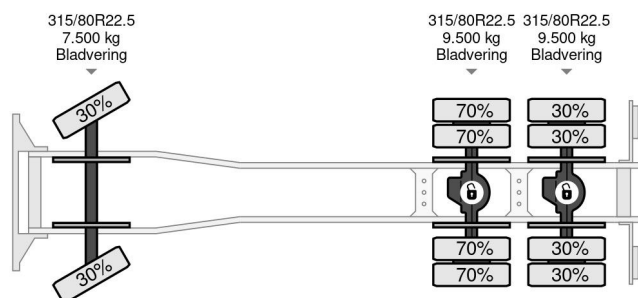

BESCHRIJVING

VIDEO AVAILABLE