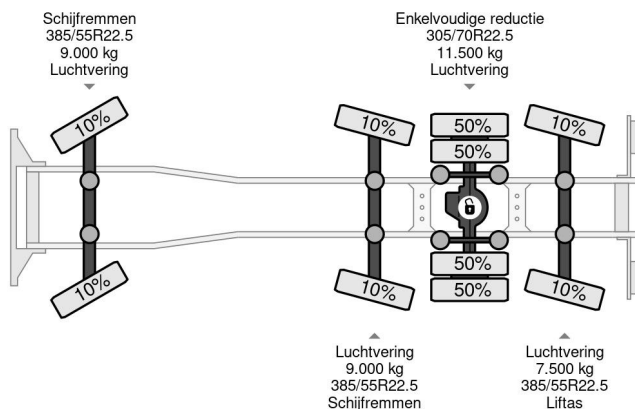

### COMMON

Prijs	€ 187.950,- ex btw
Id	SC377513-K
Merk	Scania
Type	8X2 HIAB X-HIPRO 1058EP-6 + REMOTE CONTROL
Bouwjaar	2015
Tellerstand	612.441 km
Opbouw	Kraanwagen
Max. gewicht	37.000 kg
Emissieklasse	6

### PROPERTIES

Datum eerste toelating	20-07-2015
Apk-vervaldatum	15-08-2024
Kentekenplaat	48-BGF-9
Brandstof	Diesel
Transmissie	Automaat
Voertuigidentificatienummer	YS2G8X20005377513
Asconfiguratie	8x2
Aantal assen	4
Ledig gewicht	26.340 kg
Aantal cilinders	6
Vermogen in kw	331
Vermogen in pk	450
Wielbasis	705 cm
Laadgewicht	10.660 kg
Lengte	1.020 cm
Breedte	255 cm
Hefhoogte	1.900 cm
Hefcapaciteit	18.000 kg