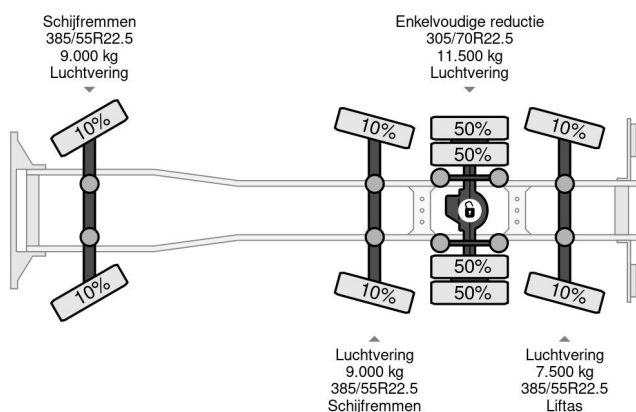

Scania G450 8X2 HIAB 1058EP-6 + REMOTE CONTROL

Referentienummer: SC377513-K