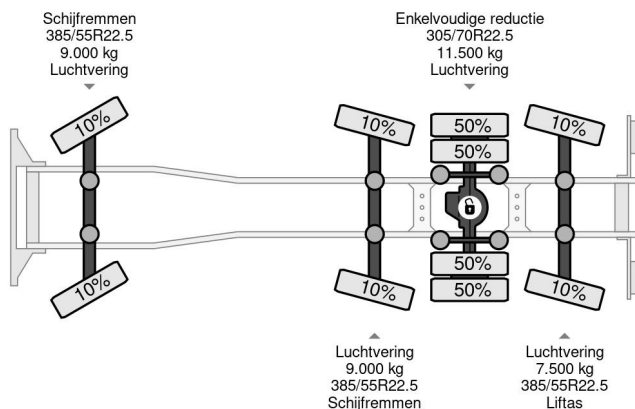

Scania 8X2 HIAB X-HIPRO 1058EP-6 + REMOTE CONTROL

COMMON

Prijs	€ 179.950,- ex btw
Id	SC377513-K
Merk	Scania
Type	8X2 HIAB X-HIPRO 1058EP-6 + REMOTE CONTROL
Bouwjaar	2015
Tellerstand	612.441 km
Opbouw	Kraanwagen
Max. gewicht	37.000 kg
Emissieklasse	6

Scania G450 8X2 HIAB X-HIPRO 1058EP-6 + REMOTE CO...

Referentienummer: SC377513-K

PROPERTIES

Datum eerste toelating	20-07-2015
Apk-vervaldatum	15-08-2024
Kentekenplaat	48-BGF-9
Brandstof	Diesel
Transmissie	Automaat
Voertuigidentificatienummer	YS2G8X20005377513
Asconfiguratie	8x2
Aantal assen	4
Ledig gewicht	26.340 kg
Aantal cilinders	6
Vermogen in kw	331
Vermogen in pk	450
Wielbasis	705 cm
Laadgewicht	10.660 kg
Lengte	1.020 cm
Breedte	255 cm
Hefhoogte	1.900 cm
Hefcapaciteit	18.000 kg