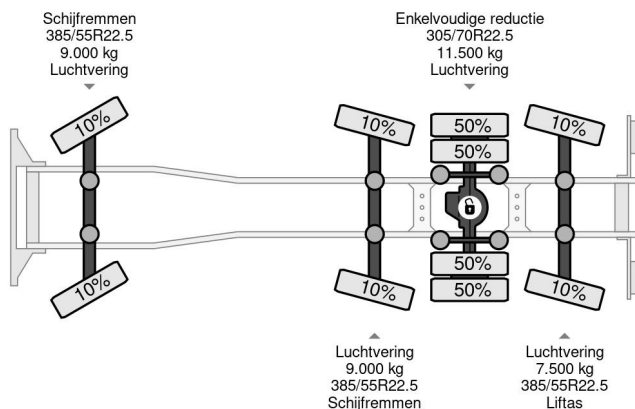

Scania 8X2 HIAB X-HIPRO 1058EP-6 + REMOTE CONTROL

COMMON

Prijs	€ 187.950,- ex btw
Id	SC377513-K
Merk	Scania
Type	8X2 HIAB X-HIPRO 1058EP-6 + REMOTE CONTROL
Bouwjaar	2015
Tellerstand	612.441 km
Opbouw	Kraanwagen
Max. gewicht	37.000 kg
Emissieklasse	6

Scania G450 8X2 HIAB X-HIPRO 1058EP-6 + REMOTE CO...

Referentienummer: SC377513-K

PROPERTIES

Datum eerste toelating	20-07-2015
Apk-vervaldatum	15-08-2024
Kentekenplaat	48-BGF-9
Brandstof	Diesel
Transmissie	Automaat
Voertuigidentificatienummer	YS2G8X20005377513
Asconfiguratie	8x2
Aantal assen	4
Ledig gewicht	26.340 kg
Aantal cilinders	6
Vermogen in kw	331
Vermogen in pk	450
Wielbasis	705 cm
Laadgewicht	10.660 kg
Lengte	1.020 cm
Breedte	255 cm
Hefhoogte	1.900 cm
Hefcapaciteit	18.000 kg