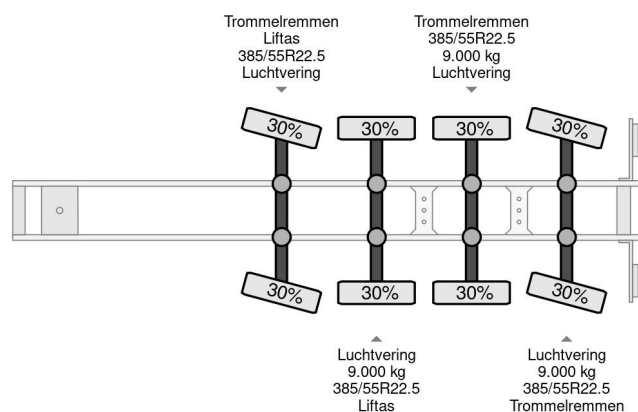

DTE CTD 44 04 - 2X STEERING 2X LIFT AXLE

COMMON

Prijs	€ 9.950,- ex btw
Id	DT013001-2
Merk	DTE
Type	CTD 44 04 - 2X STEERING 2X LIFT AXLE
Bouwjaar	2014
Opbouw	Containertransport
Max. gewicht	44.000 kg

PROPERTIES

Datum eerste toelating	25-06-2014
Apk-vervaldatum	29-11-2024
Kentekenplaat	ON-26-JK
Voertuigidentificatienummer	Z1EBYZ12042013001
Aantal assen	4
Ledig gewicht	6.360 kg
Wielbasis	809 cm
Opbouw afmetingen (l/b/h)	
Laadgewicht	37.640 kg
Lengte	1.021 cm
Breedte	250 cm

ACCESSOIRES

- Antiblokkeersysteem

DTE CTD 44 04 - 2X STEERING 2X LIFT AXLE

Referentienummer: DT013001-2

BESCHRIJVING

OL-01-DT
XL9DTECC210103754
08-11-2010
OG-06-LH
XMRCT000010000205
05-12-2000