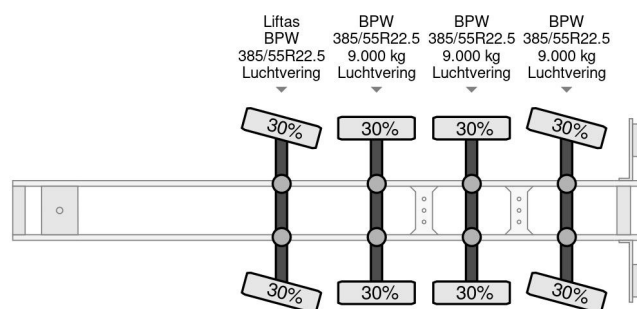

DTE CTD 44 04 - 2X STEERING 2X LIFT AXLE BPW

COMMON

Prijs	€ 8.950,- ex btw
Id	DT013001-2
Merk	DTE
Type	CTD 44 04 - 2X STEERING 2X LIFT AXLE BPW
Bouwjaar	2014
Opbouw	Containertransport
Max. gewicht	44.000 kg

PROPERTIES

Datum eerste toelating	25-06-2014
Apk-vervaldatum	29-11-2024
Kentekenplaat	ON-26-JK
Voertuigidentificatienummer	Z1EBYZ12042013001
Aantal assen	4
Ledig gewicht	6.360 kg
Wielbasis	809 cm
Opbouw afmetingen (l/b/h)	
Laadgewicht	37.640 kg
Lengte	1.021 cm
Breedte	250 cm

ACCESSOIRES

- Antiblokkeersysteem

DTE CTD 44 04 - 2X STEERING 2X LIFT AXLE BPW

Referentienummer: DT013001-2

BESCHRIJVING

OL-01-DT
XL9DTECC210103754
08-11-2010
OG-06-LH
XMRCT000010000205
05-12-2000