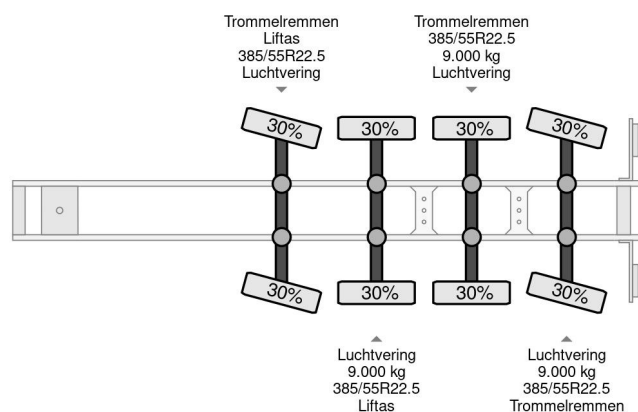

DTE CTD 44 04 - 2X STEERING 2X LIFT AXLE

COMMON

Prijs	€ 10.950,- ex btw
Id	DT013001-2
Merk	DTE
Type	CTD 44 04 - 2X STEERING 2X LIFT AXLE
Bouwjaar	2014
Opbouw	Containertransport
Max. gewicht	44.000 kg

PROPERTIES

Datum eerste toelating	25-06-2014
Apk-vervaldatum	29-11-2024
Kentekenplaat	ON-26-JK
Voertuigidentificatienummer	Z1EBYZ12042013001
Aantal assen	4
Ledig gewicht	6.360 kg
Wielbasis	809 cm
Opbouw afmetingen (l/b/h)	
Laadgewicht	37.640 kg
Lengte	1.021 cm
Breedte	250 cm

ACCESSOIRES

- Antiblokkeersysteem

DTE CTD 44 04 - 2X STEERING 2X LIFT AXLE

Referentienummer: DT013001-2

BESCHRIJVING

OL-01-DT
XL9DTECC210103754
08-11-2010
OG-06-LH
XMRCT000010000205
05-12-2000