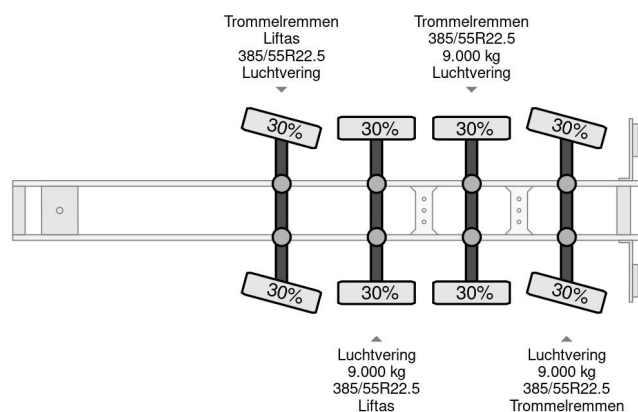

DTE CTD 44 04 - 2X STEERING 2X LIFT AXLE

COMMON

Prijs	€ 9.950,- ex btw
Id	DT013001-2
Merk	DTE
Type	CTD 44 04 - 2X STEERING 2X LIFT AXLE
Bouwjaar	2014
Opbouw	Containertransport
Max. gewicht	44.000 kg

PROPERTIES

Datum eerste toelating	25-06-2014
Apk-vervaldatum	29-11-2024
Kentekenplaat	ON-26-JK
Voertuigidentificatienummer	Z1EBYZ12042013001
Aantal assen	4
Ledig gewicht	6.360 kg
Wielbasis	809 cm
Opbouw afmetingen (l/b/h)	
Laadgewicht	37.640 kg
Lengte	1.021 cm
Breedte	250 cm

DTE CTD 44 04 - 2X STEERING 2X LIFT AXLE

Referentienummer: DT013001-2

ACCESSOIRES

- Antiblokkeersysteem

BESCHRIJVING

OL-01-DT
XL9DTECC210103754
08-11-2010
OG-06-LH
XMRCT000010000205
05-12-2000