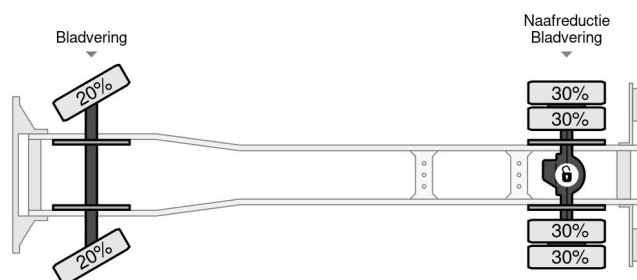

PROPERTIES

Datum eerste toelating	18-07-1988
Brandstof	Diesel
Transmissie	Handgeschakeld
Voertuigidentificatienummer	WDB62100615379185
Asconfiguratie	4x2
Aantal assen	2
Vermogen in kw	162
Vermogen in pk	220

ACCESSOIRES

- Bladvering • PTO • PTO • Radio/CD speler • Verstralers
- Zonneklep

Mercedes-Benz 1922 PUTZMEISTER M24-20 + REMO... 4x2
Referentienummer: MB379185

BESCHRIJVING

VIDEO AVAILABLE
ALL IS WORKING
REMOTE CONTROL
POMP