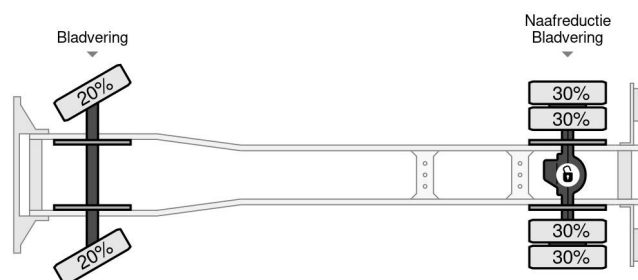

Mercedes-Benz 1922 PUTZMEISTER M24-20 + REMO... 4x2
Referentienummer: MB379185

ACCESSOIRES

- Bladvering • PTO • PTO • Radio/CD speler • Verstralers
- Zonneklep

BESCHRIJVING

VIDEO AVAILABLE
ALL IS WORKING
REMOTE CONTROL
POMP