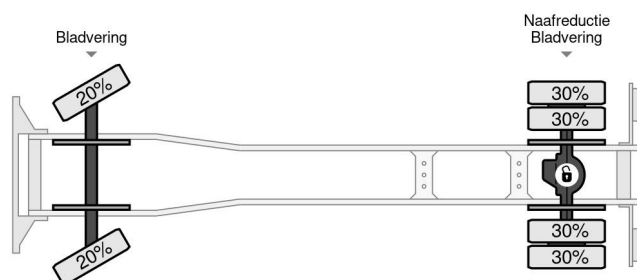

## ACCESSOIRES

- Bladvering
- PTO
- PTO
- Radio/CD speler
- Verstralers
- Zonneklep

Mercedes-Benz 1922 PUTZMEISTER M24-20 + REMO... 4x2  
Referentienummer: MB379185