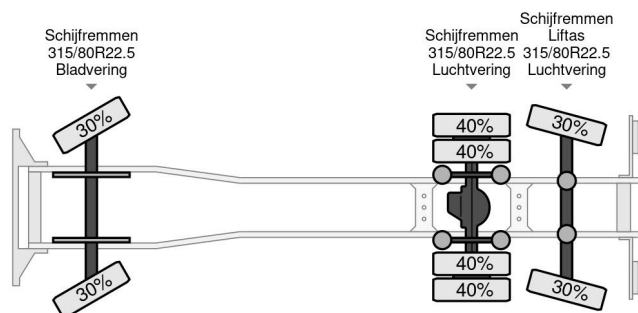

Mercedes-Benz HIAB 166 ES-5 + REMOTE CONTROL

COMMON

Prijs	€ 32.950,- ex btw
Id	MB609254-K
Merk	Mercedes-Benz
Type	HIAB 166 ES-5 + REMOTE CONTROL
Bouwjaar	2011
Tellerstand	469.848 km
Opbouw	Kraanwagen
Max. gewicht	26.000 kg
Emissieklasse	5

Mercedes-Benz Actros 2536 HIAB 166 ES-5 + REMOTE... 6x2

Referentienummer: MB609254-K

PROPERTIES

Datum eerste toelating	08-12-2011
Brandstof	Diesel
Transmissie	Automaat
Voertuigidentificatienummer	WDB9302041L609254
Asconfiguratie	6x2
Aantal assen	3
Ledig gewicht	14.525 kg
Vermogen in kw	265
Vermogen in pk	360
Laadgewicht	11.475 kg
Hefhoogte	1.700 cm