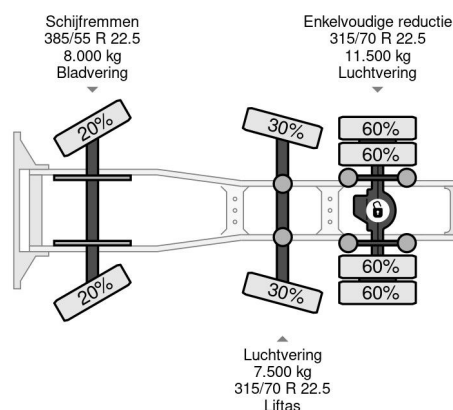

Referentienummer: VO696731