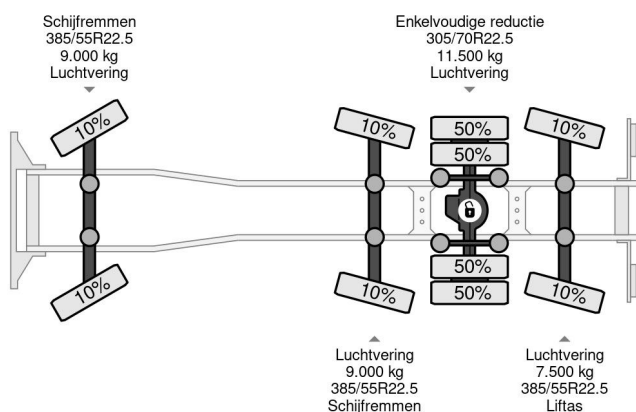

Scania 8X2 HIAB X-HIPRO 1058EP-6 + REMOTE CONTROL

COMMON

Prijs	€ 187.950,- ex btw
Id	SC377513
Merk	Scania
Type	8X2 HIAB X-HIPRO 1058EP-6 + REMOTE CONTROL
Bouwjaar	2015
Tellerstand	612.441 km
Opbouw	Open laadbak
Max. gewicht	37.000 kg
Emissieklasse	6

Scania G450 8X2 HIAB X-HIPRO 1058EP-6 + REMOTE CO...

Referentienummer: SC377513

PROPERTIES

Datum eerste toelating	20-07-2015
Apk-vervaldatum	15-08-2024
Kentekenplaat	48-BGF-9
Brandstof	Diesel
Transmissie	Automaat
Voertuigidentificatienummer	YS2G8X20005377513
Asconfiguratie	8x2
Aantal assen	4
Ledig gewicht	26.340 kg
Aantal cilinders	6
Vermogen in kw	331
Vermogen in pk	450
Wielbasis	705 cm
Opbouw afmetingen (l/b/h)	
Laadgewicht	10.660 kg
Lengte	1.020 cm
Breedte	255 cm
Hefhoogte	1.900 cm
Hefcapaciteit	18.000 kg