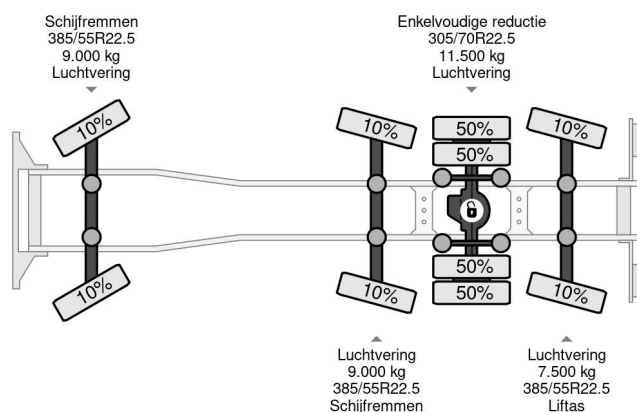

Scania G450 8X2 HIAB 1058EP-6 + REMOTE CONTROL

Referentienummer: SC377513