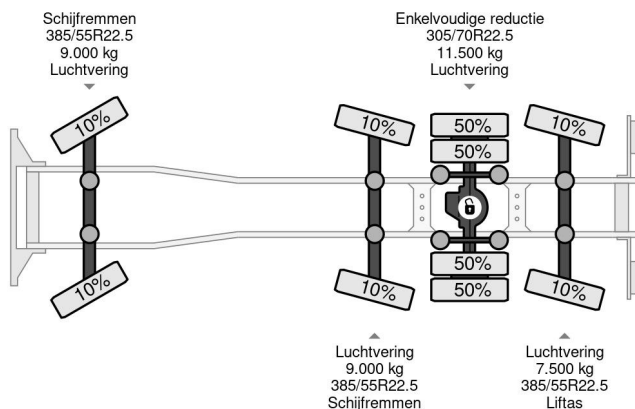

Scania 8X2 HIAB X-HIPRO 1058EP-6 + REMOTE CONTROL

COMMON

Prijs	€ 187.950,- ex btw
Id	SC377513
Merk	Scania
Type	8X2 HIAB X-HIPRO 1058EP-6 + REMOTE CONTROL
Bouwjaar	2015
Tellerstand	612.441 km
Opbouw	Open laadbak
Max. gewicht	37.000 kg
Emissieklasse	6

Scania G450 8X2 HIAB X-HIPRO 1058EP-6 + REMOTE CO...

Referentienummer: SC377513

PROPERTIES

Datum eerste toelating	20-07-2015
Apk-vervaldatum	15-08-2024
Kentekenplaat	48-BGF-9
Brandstof	Diesel
Transmissie	Automaat
Voertuigidentificatienummer	YS2G8X20005377513
Asconfiguratie	8x2
Aantal assen	4
Ledig gewicht	26.340 kg
Aantal cilinders	6
Vermogen in kw	331
Vermogen in pk	450
Wielbasis	705 cm
Opbouw afmetingen (l/b/h)	
Laadgewicht	10.660 kg
Lengte	1.020 cm
Breedte	255 cm
Hefhoogte	1.900 cm
Hefcapaciteit	18.000 kg