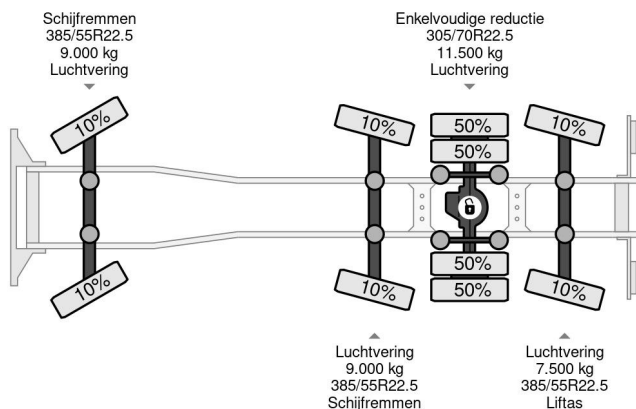

### PROPERTIES

Datum eerste toelating	20-07-2015
Apk-vervaldatum	15-08-2024
Kentekenplaat	48-BGF-9
Brandstof	Diesel
Transmissie	Automaat
Voertuigidentificatienummer	YS2G8X20005377513
Asconfiguratie	8x2
Aantal assen	4
Ledig gewicht	26.340 kg
Aantal cilinders	6
Vermogen in kw	331
Vermogen in pk	450
Wielbasis	705 cm
Opbouw afmetingen (l/b/h)	
Laadgewicht	10.660 kg
Lengte	1.020 cm
Breedte	255 cm
Hefhoogte	1.900 cm
Hefcapaciteit	18.000 kg