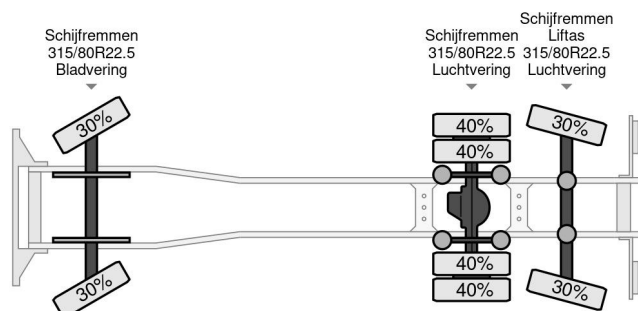

BESCHRIJVING

VIDEO AVAILABLE
HIAB 166 ES-5 HI PRO