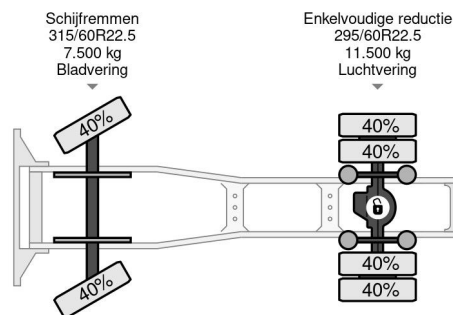

DAF EURO 6 4X2 LOW

COMMON

Prijs	€ 12.950,- ex btw
Id	DA148402
Merk	DAF
Type	EURO 6 4X2 LOW
Bouwjaar	2017
Tellerstand	1.200.678 km
Opbouw	Volumetrekker
Max. gewicht	19.000 kg
Emissieklasse	6

PROPERTIES

Datum eerste toelating	16-03-2017
Brandstof	Diesel
Transmissie	Automaat
Voertuigidentificatienummer	XLRTEH4100G148402
Asconfiguratie	4x2
Aantal assen	2
Ledig gewicht	8.132 kg
Vermogen in kw	324
Vermogen in pk	440
Laadgewicht	10.837 kg

DAF XF 440 EURO 6 4X2 LOW

Referentienummer: DA148402

BESCHRIJVING

VIDEO AVAILABLE