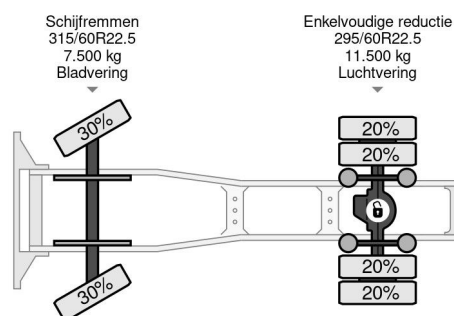

BESCHRIJVING

VIDEO AVAILABLE