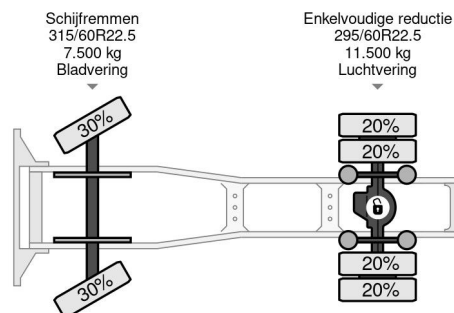

BESCHRIJVING

VIDEO AVAILABLE