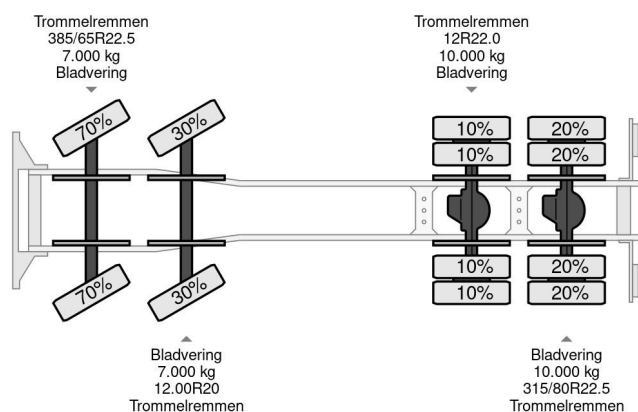

PROPERTIES

Datum eerste toelating	26-04-1991
Brandstof	Diesel
Transmissie	Handgeschakeld
Voertuigidentificatienummer	YS2PH8X4Z01165729
Asconfiguratie	8x4
Aantal assen	4
Ledig gewicht	21.280 kg
Vermogen in kw	235
Vermogen in pk	320
Laadgewicht	9.960 kg

ACCESSOIRES

- Aftakas (PTO) • Bladvering • Mistlampen • PTO • PTO
- Radio/CD speler • Zonneklep

Scania P113-320 8X4 MIXER 9M3 + 24M PUMP + REMOTE...

Referentienummer: SC165729

BESCHRIJVING

VIDEO AVAILABLE
MIXER AND PUMP WORKING